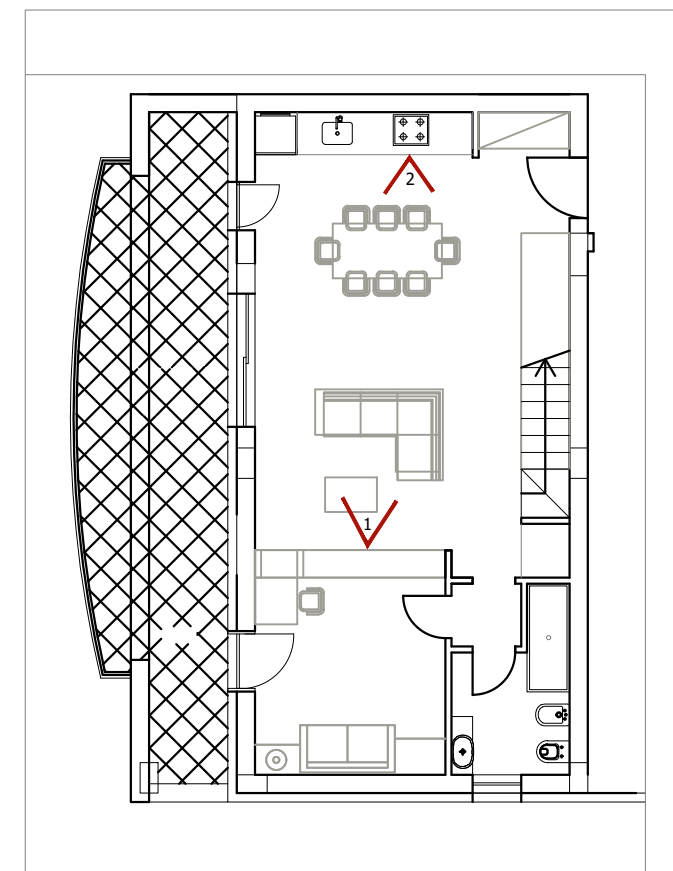

Rubinetteria Bagno:

Paffoni linea stick

Vista 4 - Bagno

Vista 5 - Cameretta

Vista 6 - Camera Matrimoniale

APPARTAMENTO 100m2

Vista 1 - Soggiorno e angolo cottura

Secondo piano

Vista 4 - Camera singola 1

Vista 5 - Camera singola 2

Vista 6 - bagno

APPARTAMENTO 115m2

Vista 1 - Angolo cottura

Pavimenti:
Il pavimento sarà realizzato con piastrelle della Atlas Concorde Nid Light 15x90.

Vista 2 - Soggiorno

APPARTAMENTO 115m2

Vista 1 - Soggiorno e angolo cottura

Vista 2 - Soggiorno e angolo cottura

Pavimenti:

Il pavimento sarà realizzato con piastrelle della Atlas Concorde Marvel Calacatta Extra 45x90.