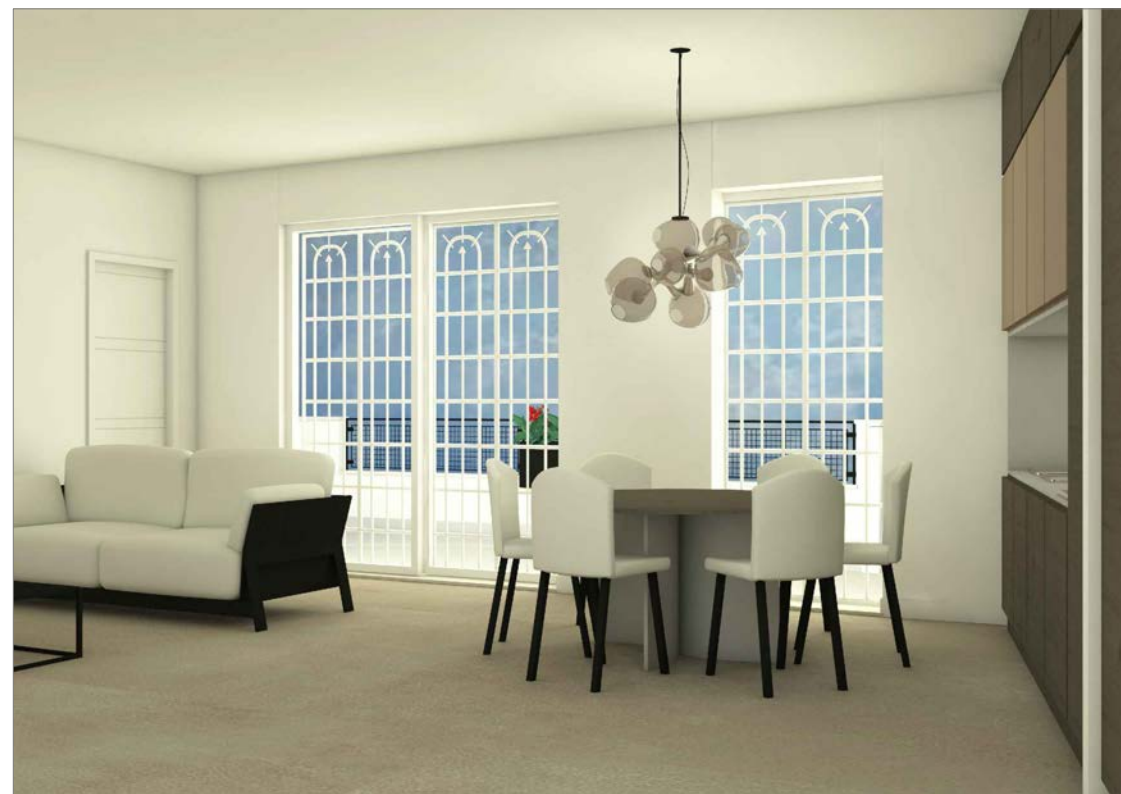

APPARTAMENTO 70m²

Vista 3 - Soggiorno