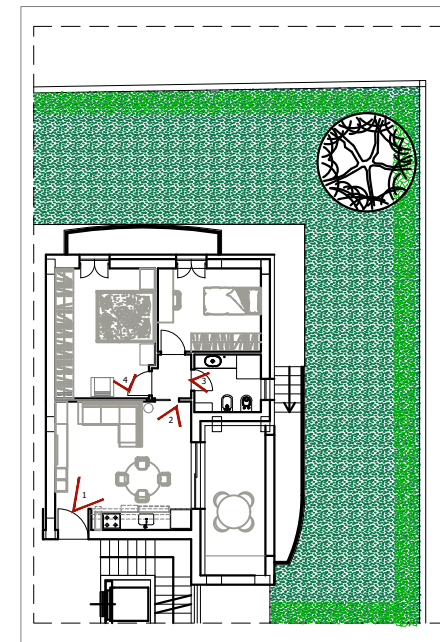

Vista 2 - angolo cottura