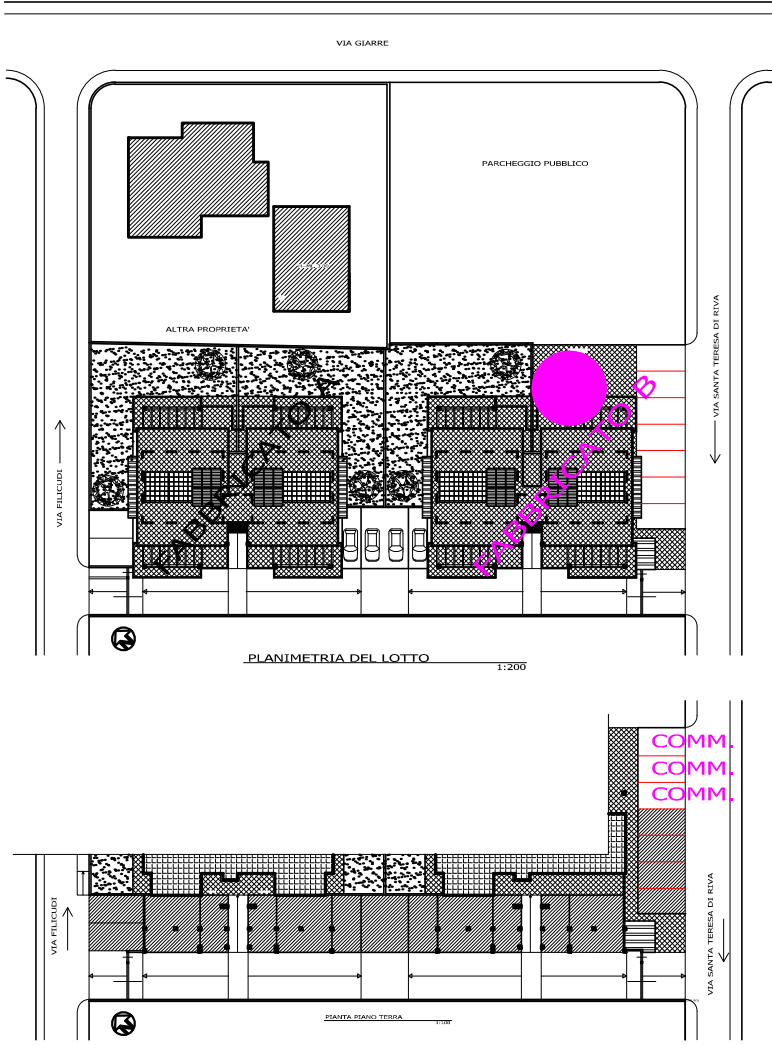

RESIDENCE "L'OASI"
 LOCALITA' BORGHESIANA
 VIA SANTA TERESA DI RIVA
 ANGOLO VIA GIARRE
 ANGOLO VIA FILICUDI

PLANIMETRIA DEL LOTTO 1:200

PIANTA PIANO TERRA

POSTO AUTO
 COMMERCIALE

POSTO AUTO
 COMMERCIALE

POSTO AUTO
 COMMERCIALE

FABBRICATO B
 LOCALE COMMERCIALE

1 CM = 1 MT N° 3 POSTI AUTO

COMMERCIALE

COMMERCIALE

COMMERCIALE

INT. 5/B

INT. 2/B

INT. 1/B

INT. 5/A

PIANTA PIANO TERRA

1:100

VIA SANTA TERESA DI RIVA