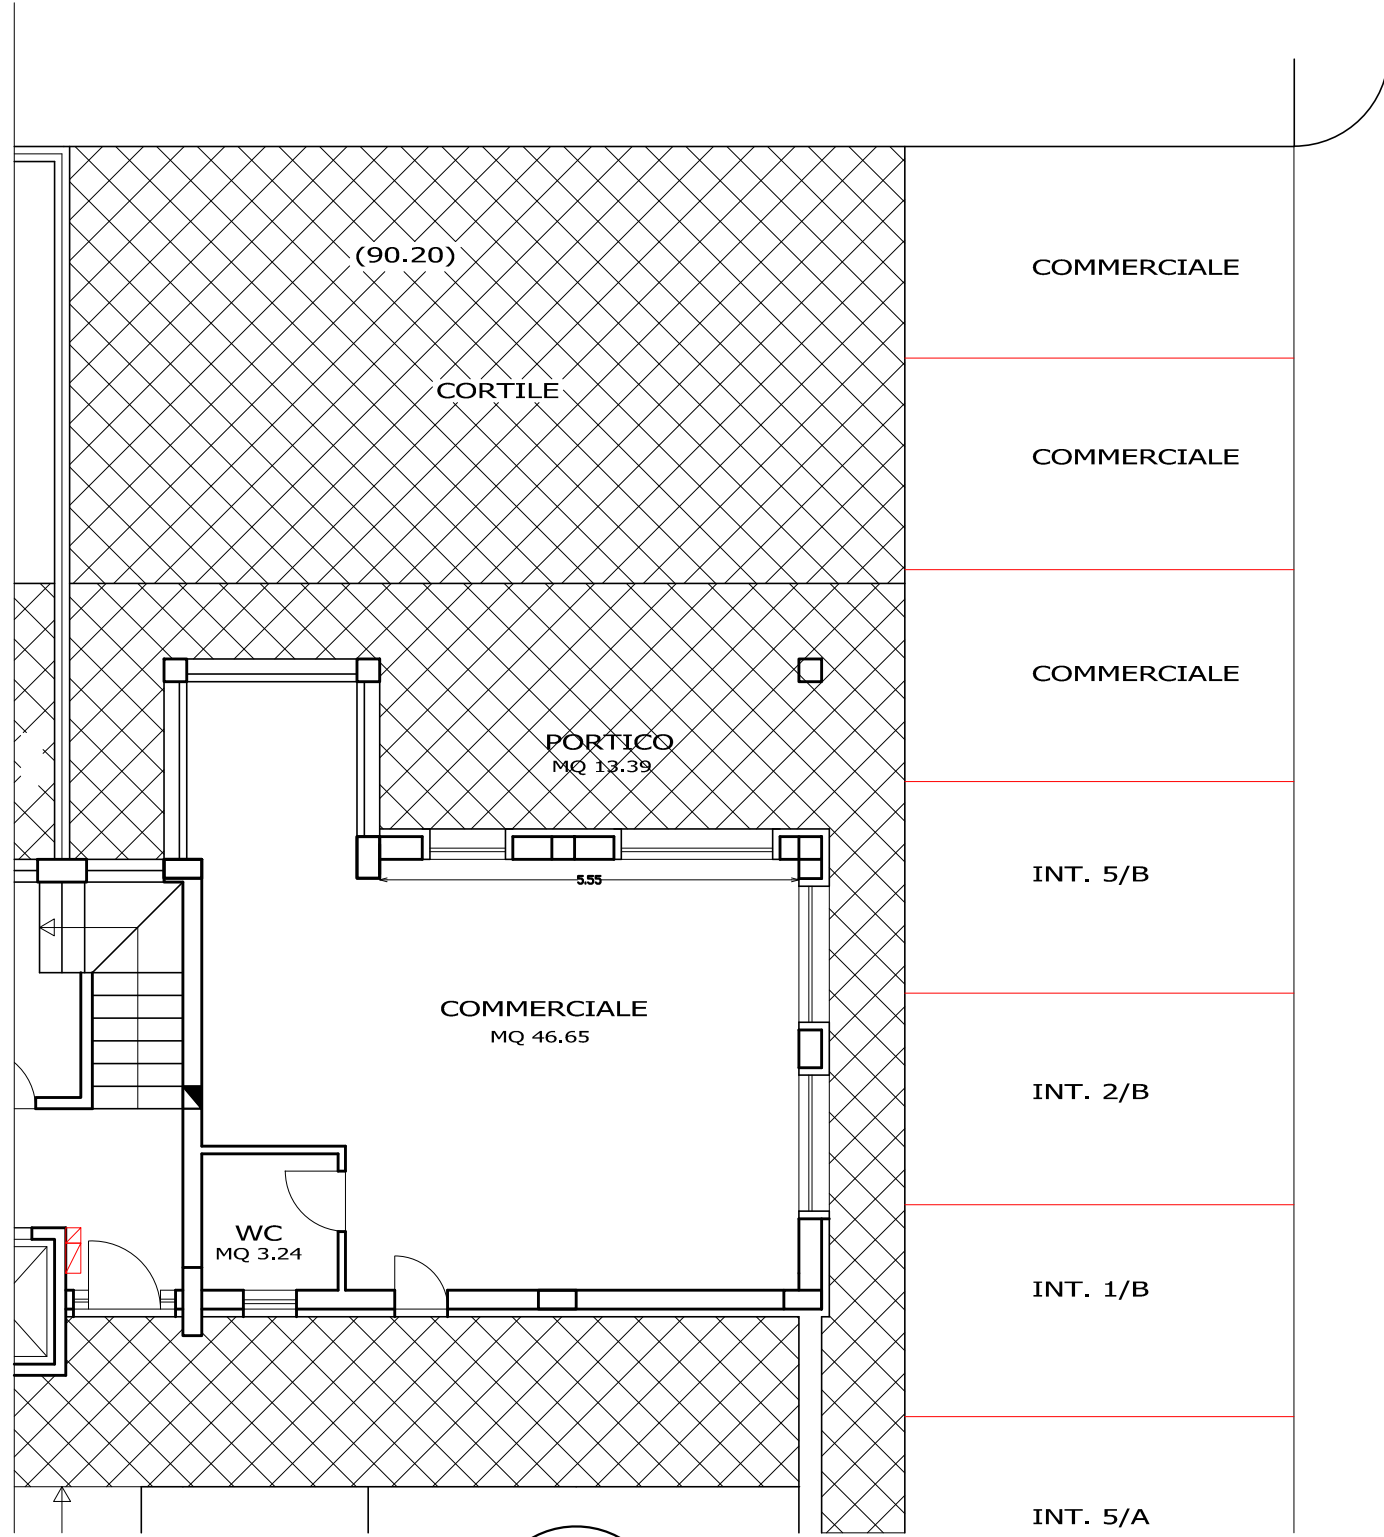

RESIDENCE "L'OASI"
 LOCALITA' BORGHESIANA
 VIA SANTA TERESA DI RIVA
 ANGOLO VIA GIARRE
 ANGOLO VIA FILICUDI

PLANIMETRIA DEL LOTTO 1:200

PIANTA PIANO TERRA

POSTO AUTO
 COMMERCIALE

POSTO AUTO
 COMMERCIALE

POSTO AUTO
 COMMERCIALE

FABBRICATO B
 LOCALE COMMERCIALE

1 CM = 1 MT N° 3 POSTI AUTO

COMMERCIALE

COMMERCIALE

COMMERCIALE

INT. 5/B

INT. 2/B

INT. 1/B

INT. 5/A

PIANTA PIANO TERRA

1:100

VIA SANTA TERESA DI RIVA