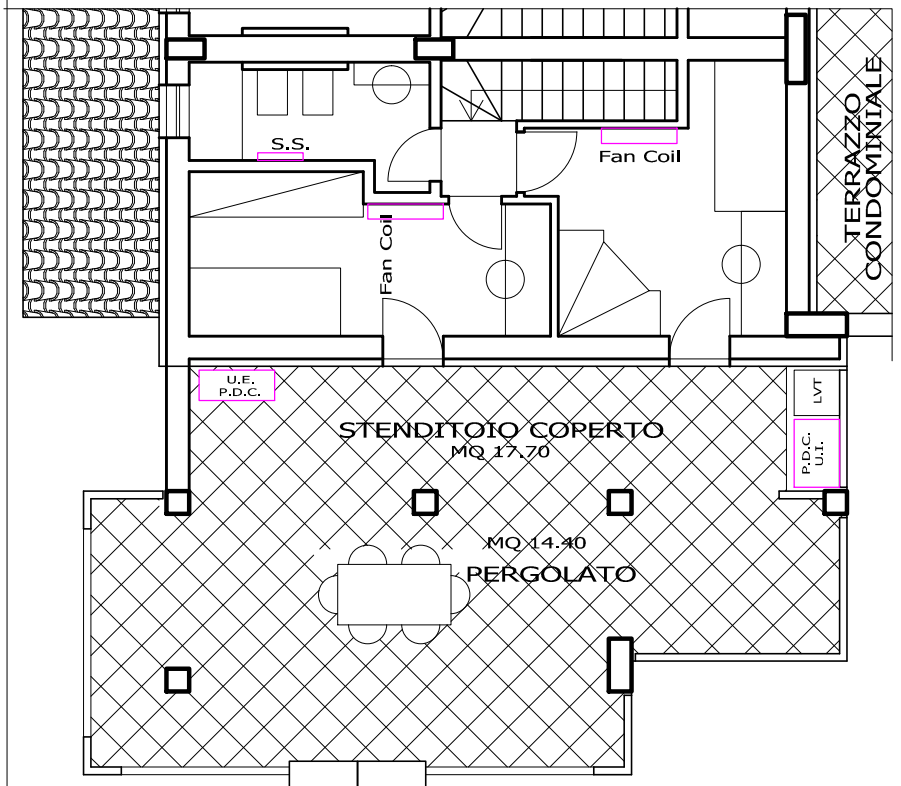

PIANTA PIANO PRIMO

1:100

PIANTA PIANO SECONDO

1:100