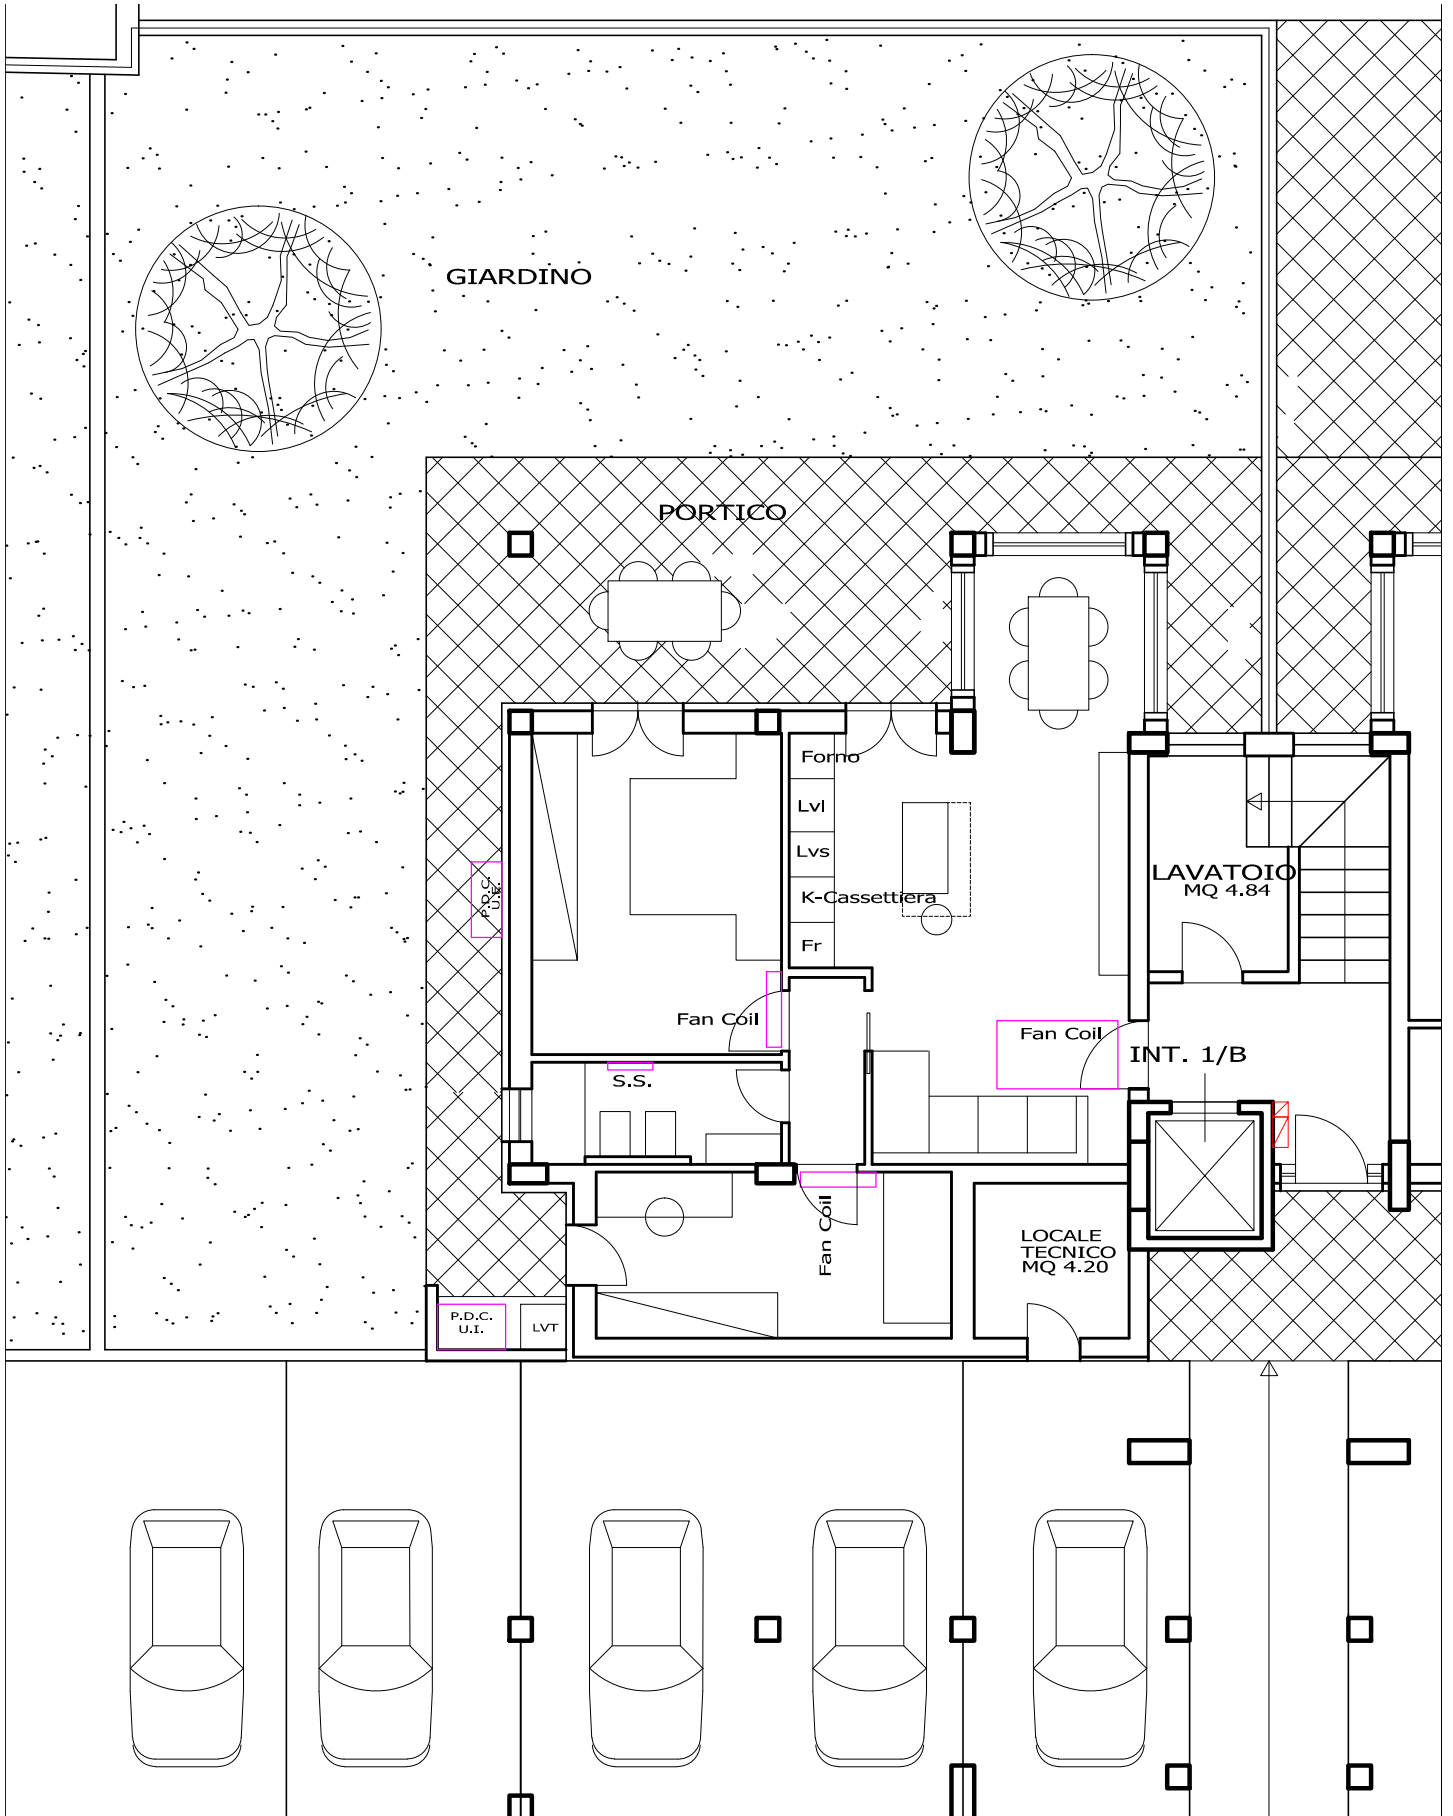

(89.00)  
16

(89.70)

FABBRICATO A

GIARDINO

PORTICO

(90.40)

LVT P.D.C. U.I.

PIANTA PIANO TERRA

1:100

(89.00)

VIA FILICUDI

GIARDINO

PORTICO

(90.40)

PIANTA PIANO TERRA

1:100

# PIANTA PIANO PRIMO

1:100