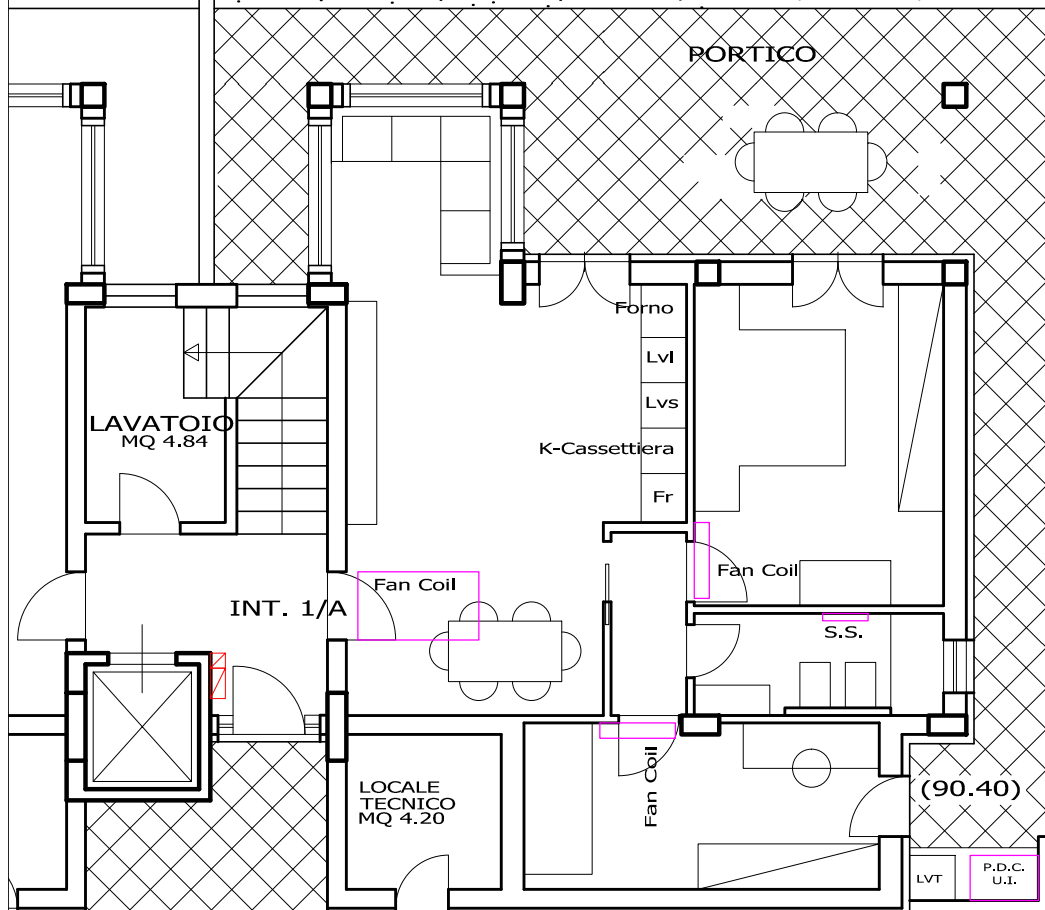

(89.00)  
16

(89.70)

FABBRICATO A

GIARDINO

PORTICO

(90.40)

LVT P.D.C. U.I.

PIANTA PIANO TERRA

1:100

(89.00)

VIA FILICUDI

GIARDINO

PORTICO

(90.40)

PIANTA PIANO TERRA

1:100

P=6%

**PIANTA PIANO PRIMO**  
1:100

**PIANTA PIANO SECONDO**  
1:100

# PIANTA PIANO PRIMO

1:100